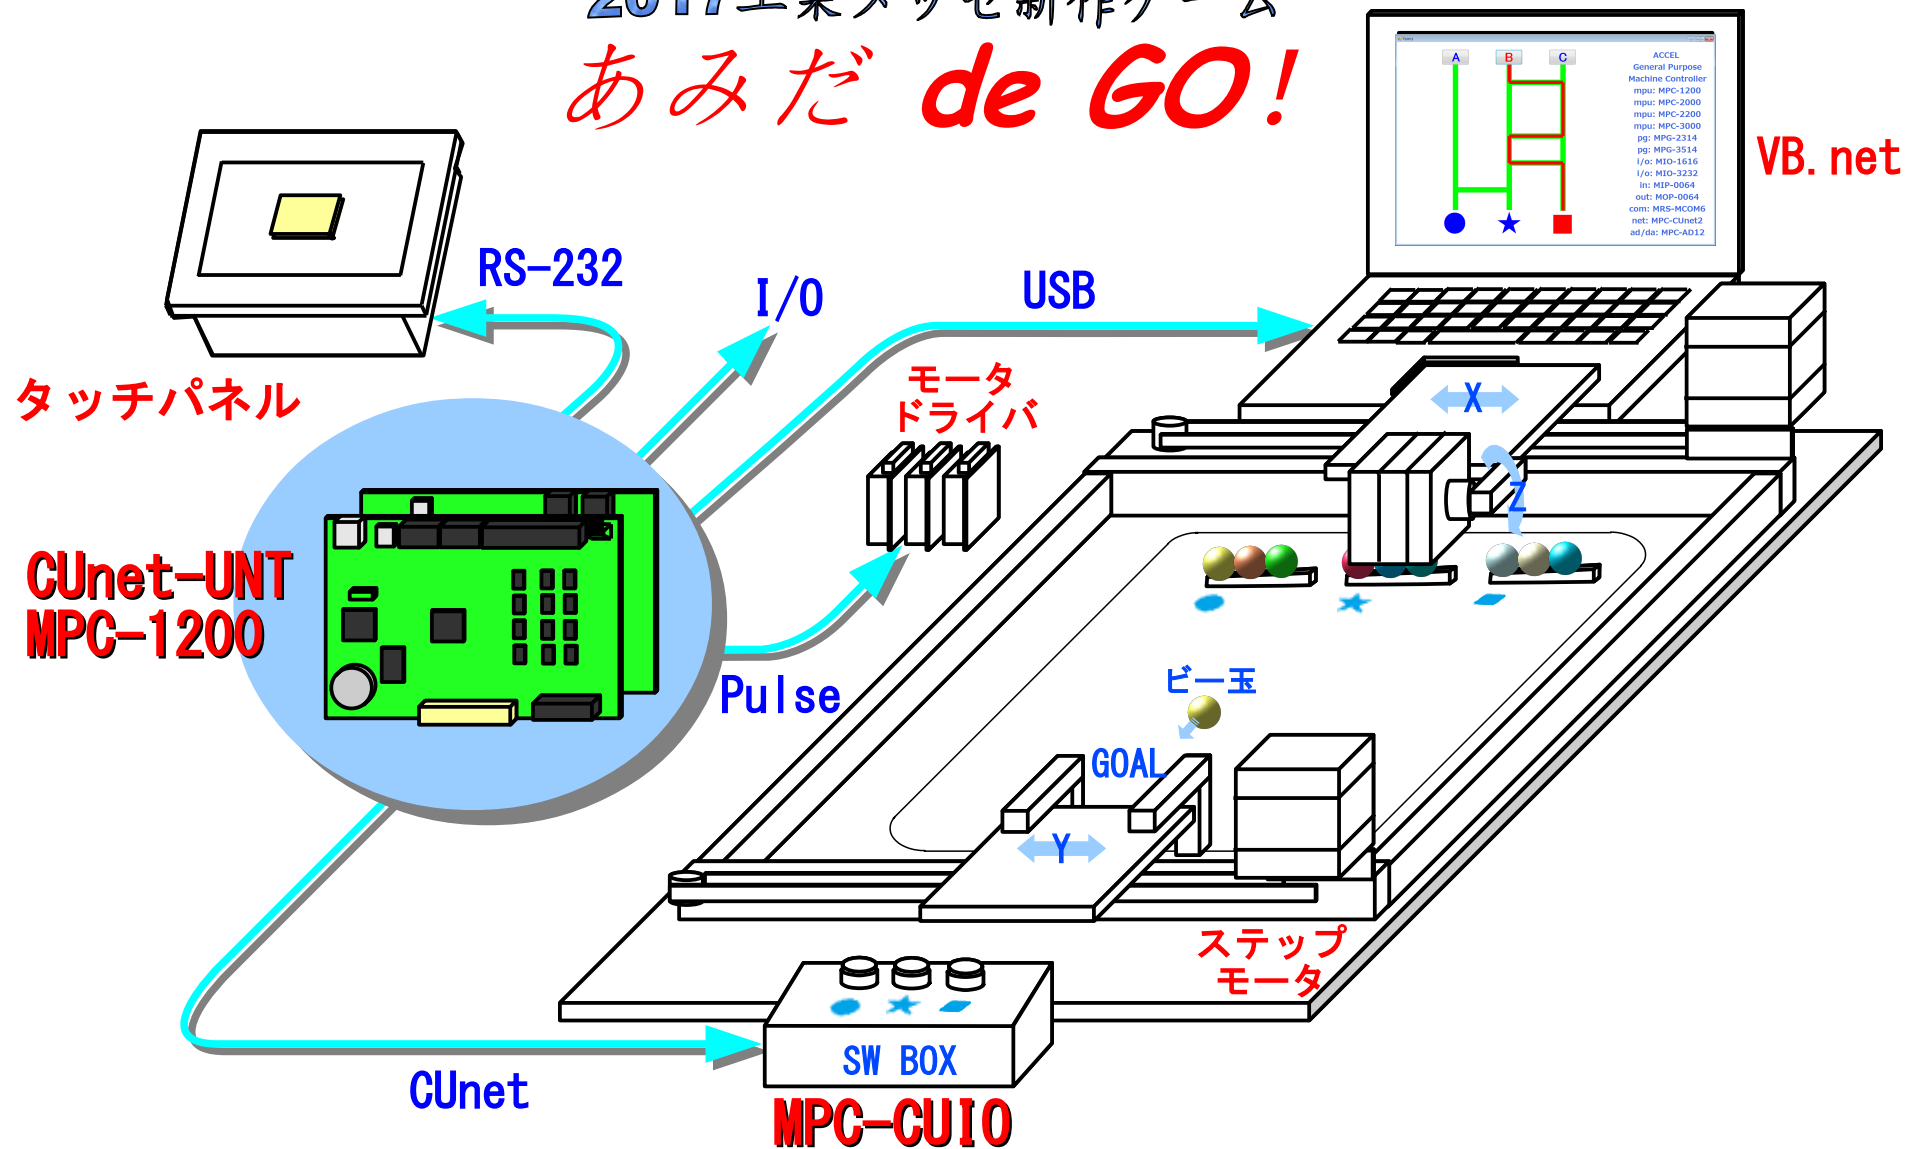

2017工業メッセ新作ゲーム あみだ de GO!

遊び方

- 1) タッチパネルのスタートボタンを押す→PCのあみだくじがシャッフル
- 2) 当たり位置へX軸移動→Z軸が回転してビー玉を打つ→ビー球転がる
- 3) SW BOXのボタンでY軸(ゴール)を動かす→ビー玉をキャッチできれば成功