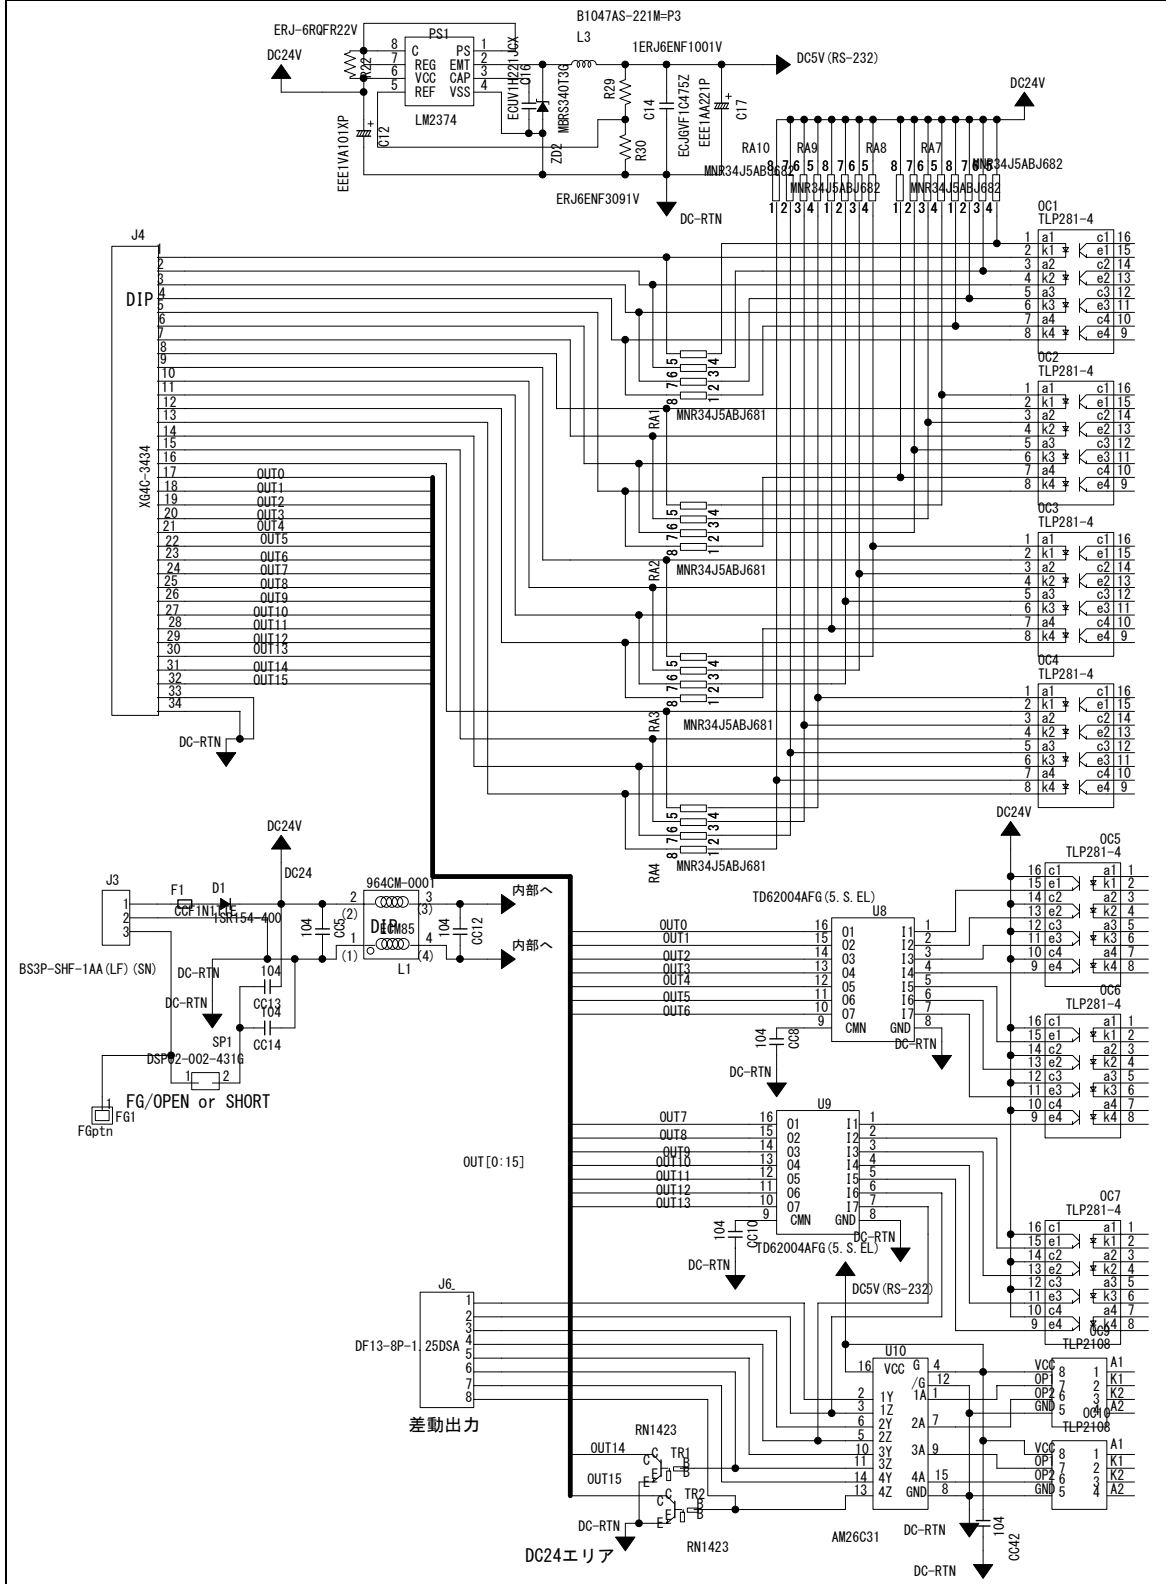

# MPC-1000 I/O 部 回路図

# MPC-1000 RS 部 回路図

# MPC-2000 I/O 部 回路図

# MPC-2200 I/O 部 回路図