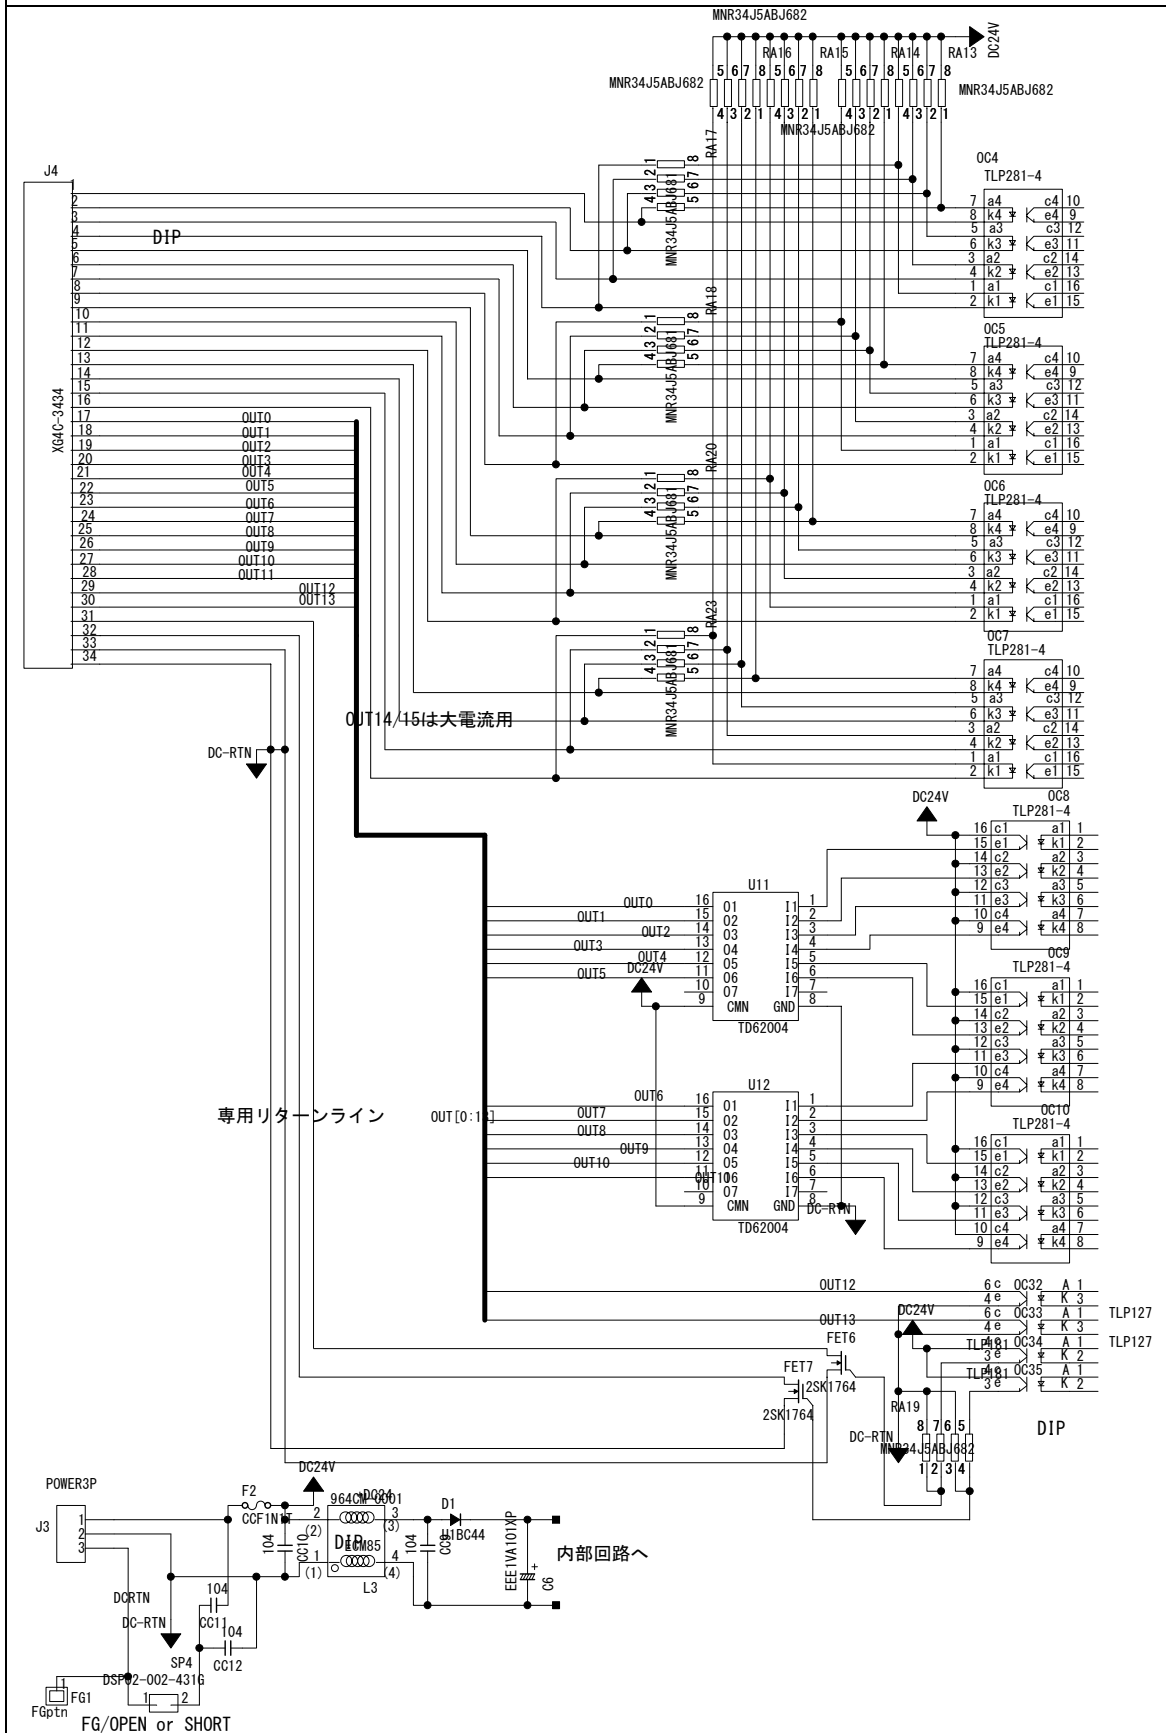

# MPC-1000 I/O 部 回路図

# MPC-1000 RS 部 回路図

# MPC-2000 I/O 部 回路図

# MPC-2200 I/O 部 回路図