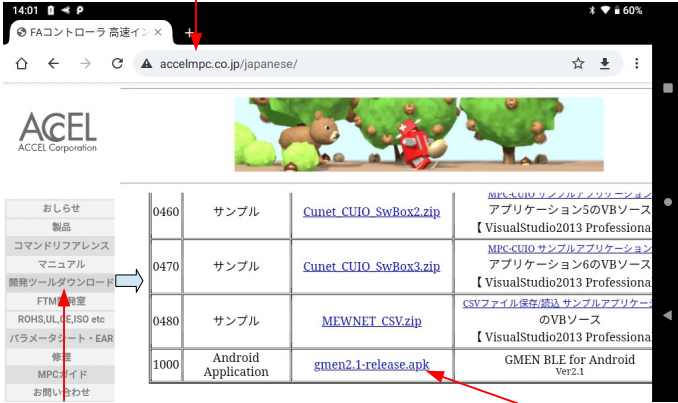

# GMEN BLE for Android インストール方法

このアプリケーションは評価版です。  
スクリーンショットは Android9 7インチタブレットです。

(1) ブラウザで↑「[accelmpc.co.jp/japanese/](http://accelmpc.co.jp/japanese/)」にアクセス

(2) 「開発ツールダウンロード」をタップ (3) No. 1000 のファイル名を長押し (4) 「リンクをダウンロード」

(5) 「OK」

(6) ダウンロードが完了したら「開く」

(7) この警告がでたら「設定」  
(警告無しで(10)に移ることもあります)

(8) 「許可」をオン  
(9) 「←」で戻ります

(10) 「インストール」

Action Barの「LIST HIDE」「LIST SHOW」でデータ一覧の表示を切り替えます

LIST HIDE →  
 ← LIST SHOW

開発環境のデザイン画面の「Nexus5」では  
 LISTを非表示にすればZ軸は切れない。  
 実機動作は未確認。