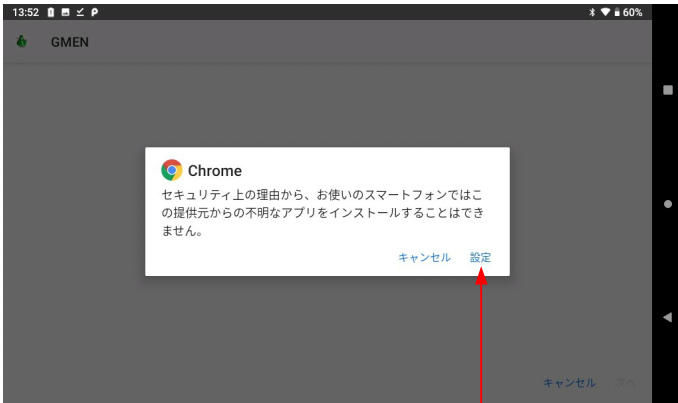

# GMEN BLE for Android インストール方法

このアプリケーションは評価版です。  
スクリーンショットは Android9 7インチタブレットです。

(1) ブラウザで↑「[accelmpc.co.jp/japanese/](http://accelmpc.co.jp/japanese/)」にアクセス

(2) 「開発ツールダウンロード」をタップ (3) No. 1000 のファイル名を長押し (4) 「リンクをダウンロード」

(5) 「OK」

(6) ダウンロードが完了したら「開く」

(7) この警告がでたら「設定」  
(警告無しで(10)に移ることもあります)

(8) 「許可」をオン  
(9) 「←」で戻ります

(10) 「インストール」

Action Barの「LIST HIDE」「LIST SHOW」でデータ一覧の表示を切り替えます

LIST HIDE →  
 ← LIST SHOW

開発環境のデザイン画面の「Nexus5」では  
 LISTを非表示にすればZ軸は切れない。  
 実機動作は未確認。