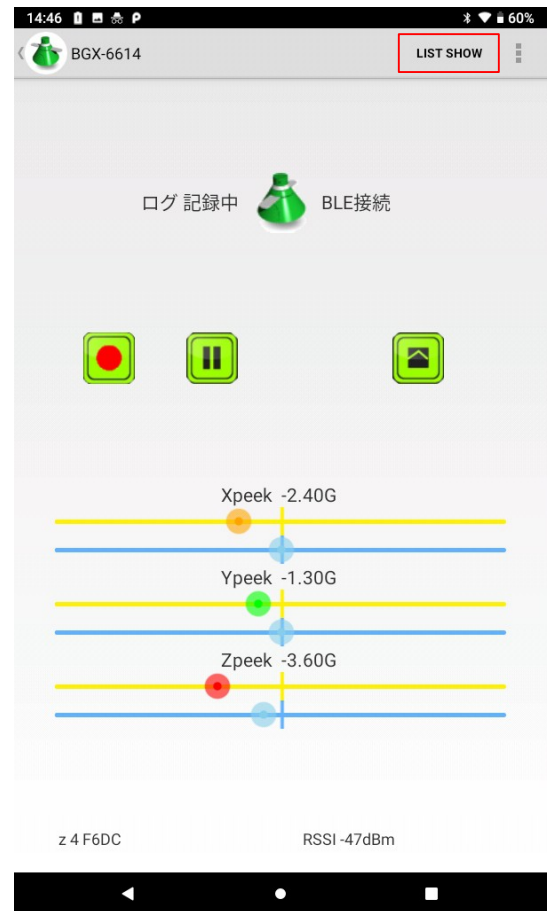

(5) 「OK」

(6) ダウンロードが完了したら「開く」

(7) この警告がでたら「設定」  
(警告無しで(10)に移ることもあります)

(8) 「許可」をオン  
(9) 「←」で戻ります

(10) 「インストール」

Action Barの「LIST HIDE」「LIST SHOW」でデータ一覧の表示を切り替えます

LIST HIDE →  
 ← LIST SHOW

開発環境のデザイン画面の「Nexus5」では  
 LISTを非表示にすればZ軸は切れない。  
 実機動作は未確認。