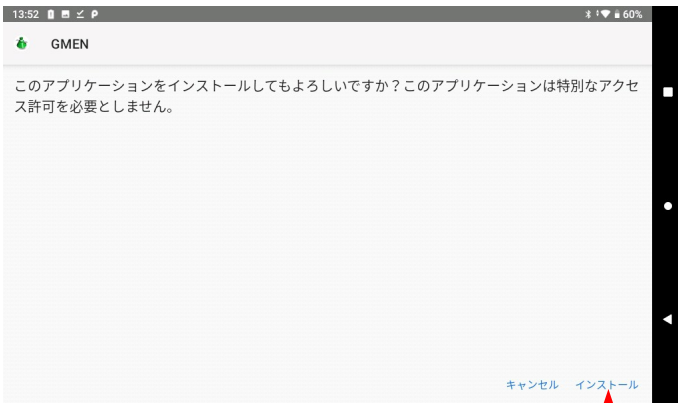

(5) 「OK」

(6) ダウンロードが完了したら「開く」

(7) この警告がでたら「設定」  
(警告無しで(10)に移ることもあります)

(8) 「許可」をオン  
(9) 「←」で戻ります

(10) 「インストール」

Action Barの「LIST HIDE」「LIST SHOW」でデータ一覧の表示を切り替えます

LIST HIDE →  
 ← LIST SHOW

開発環境のデザイン画面の「Nexus5」では  
 LISTを非表示にすればZ軸は切れない。  
 実機動作は未確認。